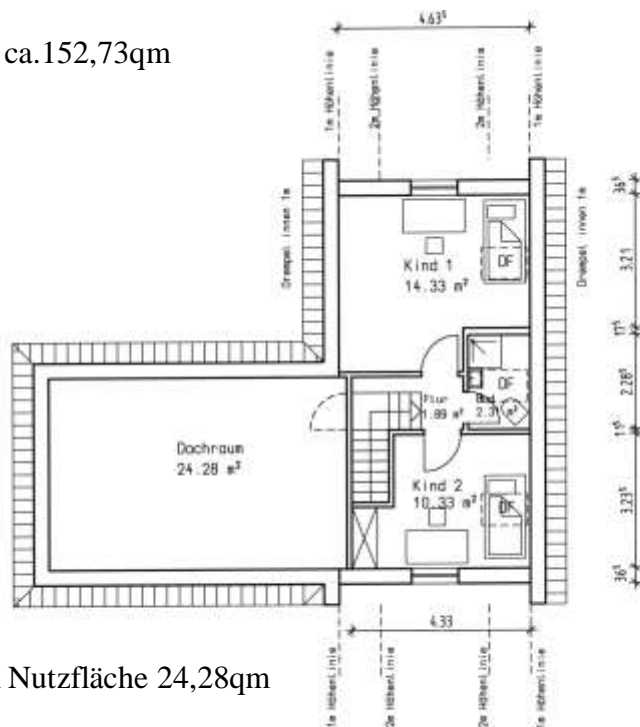

Haustyp D2

EG
 Giebelhaus
 Wohnfläche 99,59qm

Wohn-Nutzfläche gesamt ca.152,73qm

DG Wohnfläche 28,86qm Nutzfläche 24,28qm

DG
 Giebelhaus