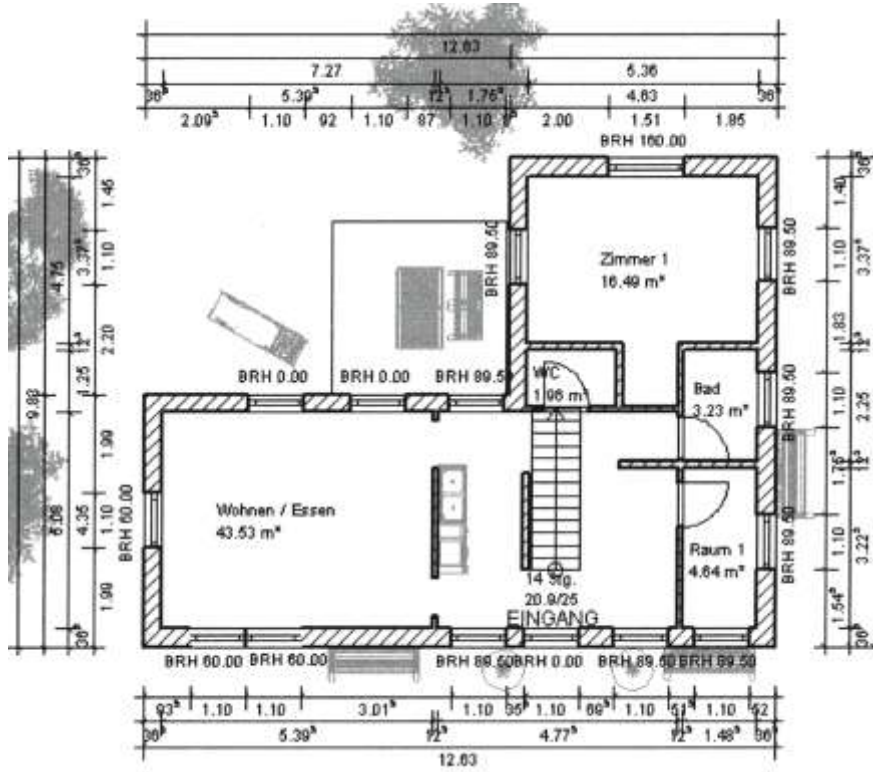

Haustyp D2

EG
 Giebelhaus
 Wohnfläche 99,59qm

Wohn-Nutzfläche gesamt ca.152,73qm

DG Wohnfläche 28,86qm Nutzfläche 24,28qm

DG
 Giebelhaus