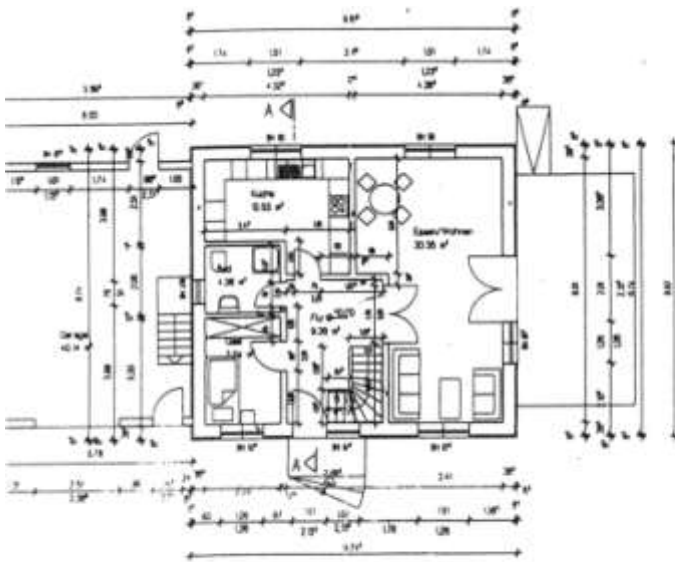

# Haustyp B

ERDGESCHOSS

Wohnfläche 63,68qm

DACHGESCHOSS

Wohnfläche 55,33qm