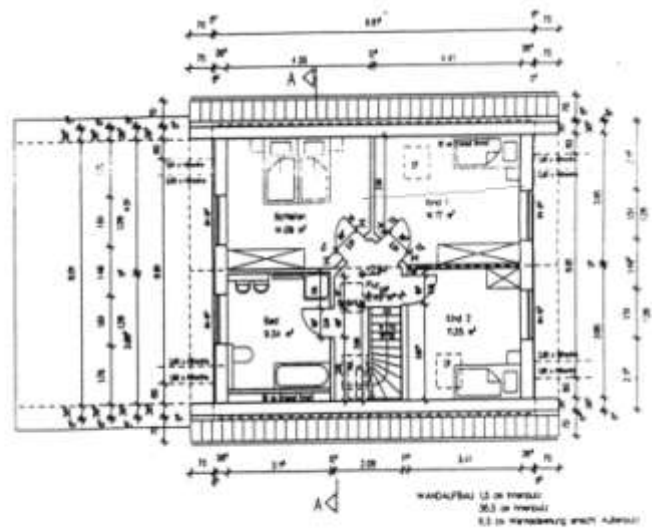

# Haustyp B

ERDGESCHOSS

Wohnfläche 63,68qm

DACHGESCHOSS

Wohnfläche 55,33qm