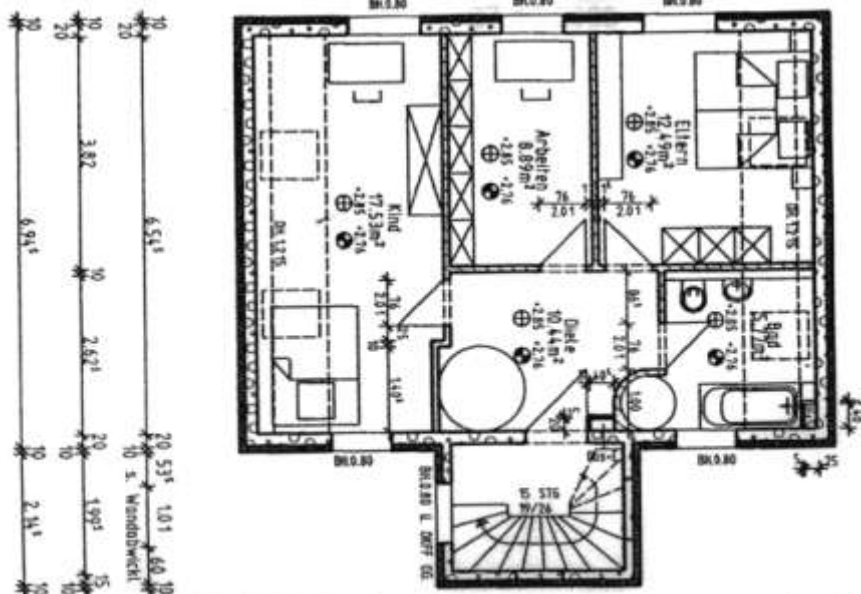

# Haustyp B (Familie)

EG Wohnfläche 65,63qm

OG Wohnfläche 61,84qm